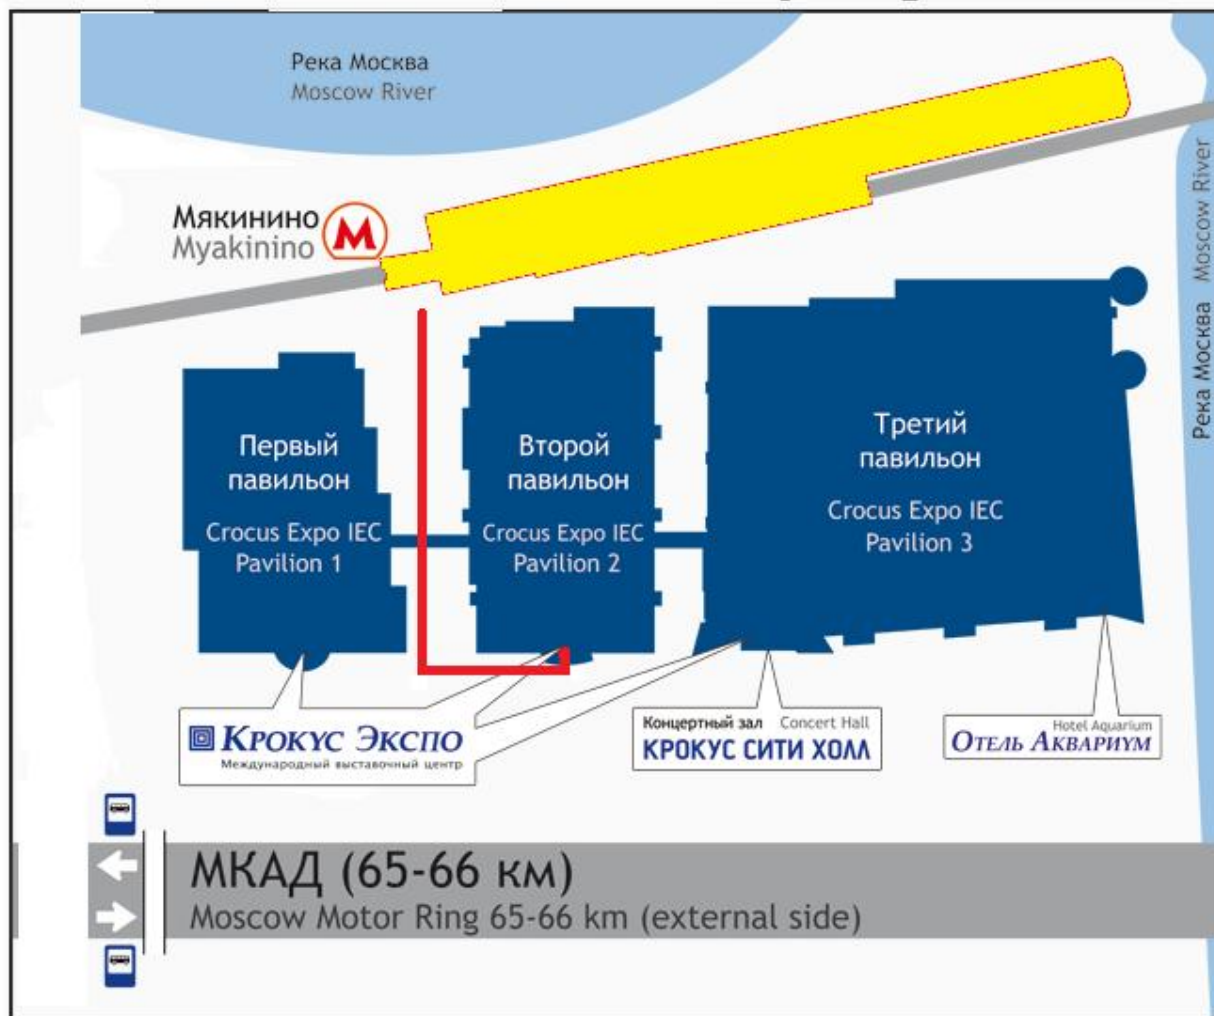

Схема территории «Крокус Сити»

Адрес МВЦ «Крокус Экспо»: Московская обл., г. Красногорск, 65-66 км МКАД, торгово-выставочный комплекс «Крокус Сити», МВЦ «Крокус Экспо».

Станция метро «**Мякинино**», последний вагон из центра, выход к павильону «Экспо-2», пройти между павильонами «Экспо-1», «Экспо-2», в конце павильона повернуть налево, главный вход павильона «Экспо-2».